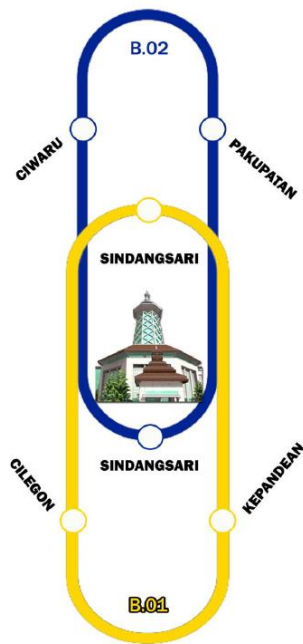

Shuttle Services

PICTURE A : Shuttle Bus UNTIRTA

PETA RUTE DAN JADWAL BIS UNTIRTA

JAM KEBERANGKATAN BIS SINDANGSARI ↔ CILEGON (B.01)

SINDANGSARI (BERANGKAT)	KEPANDEAN	CILEGON (TIBA)
06.30	07.00	06.00
12.00	12.30	13.30
16.00	16.30	17.30

CILEGON (BERANGKAT)	KEPANDEAN	SINDANGSARI (TIBA)
06.30	06.30	10.00
14.00	15.00	15.30
18.00	19.00	19.30

JAM KEBERANGKATAN BIS SINDANGSARI ↔ PAKUPATAN (B.02)

SINDANGSARI (BERANGKAT)	CIWARU	PAKUPATAN (TIBA)
06.30	07.00	07.30
12.00	12.30	13.00
16.00	16.30	17.00

PAKUPATAN (BERANGKAT)	CIWARU	SINDANGSARI (TIBA)
08.00	08.30	09.00
13.30	14.00	14.30
17.30	18.00	18.30